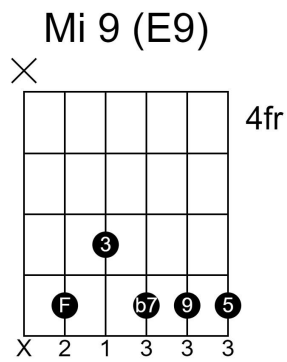

Cours2gratte

2 notes pour mieux jouer vos accompagnements Blues

Grille Blues en La

A7	A7	A7	A7
D7	D7	A7	A7
E7	D7	A7	E7

Notes clés de l'accord 1 (La 7e)

La 7 (A7)

La 7 (A7)

La 7 (A7)

Notes clés de l'accord 4 (Ré 7e)

Ré 9 (D9)

Ré 9 (D9)

Ré 7 (D7)

Notes clés de l'accord 5 (Mi 7e)

Décalage des positions

COURS 2 GRATTE
ELECTRIQUE & ACOUSTIQUE