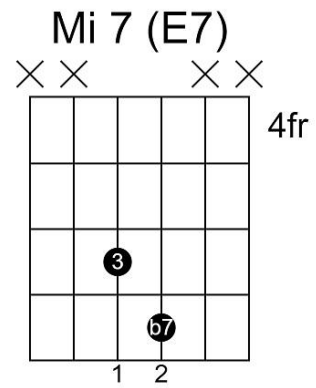

Cours2gratte

2 notes pour mieux jouer vos accompagnements Blues

Grille Blues en La

A7	A7	A7	A7
D7	D7	A7	A7
E7	D7	A7	E7

Notes clés de l'accord 1 (La 7e)

La 7 (A7)

La 7 (A7)

La 7 (A7)

Notes clés de l'accord 4 (Ré 7e)

Ré 9 (D9)

Ré 9 (D9)

Ré 7 (D7)

Notes clés de l'accord 5 (Mi 7e)

Décalage des positions

COURS 2 GRATTE
ELECTRIQUE & ACOUSTIQUE