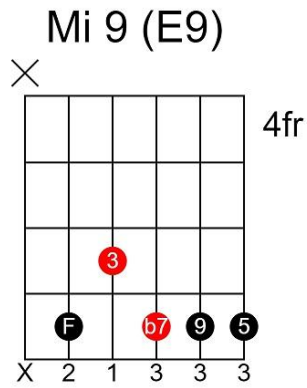

Cours2gratte

2 notes pour mieux jouer vos accompagnements Blues

Grille Blues en La

A7	A7	A7	A7
D7	D7	A7	A7
E7	D7	A7	E7

Notes clés de l'accord 1 (La 7e)

La 7 (A7)

La 7 (A7)

La 7 (A7)

Notes clés de l'accord 4 (Ré 7e)

Ré 9 (D9)

Ré 9 (D9)

Ré 7 (D7)

Notes clés de l'accord 5 (Mi 7e)

Décalage des positions

COURS 2 GRATTE
ELECTRIQUE & ACOUSTIQUE